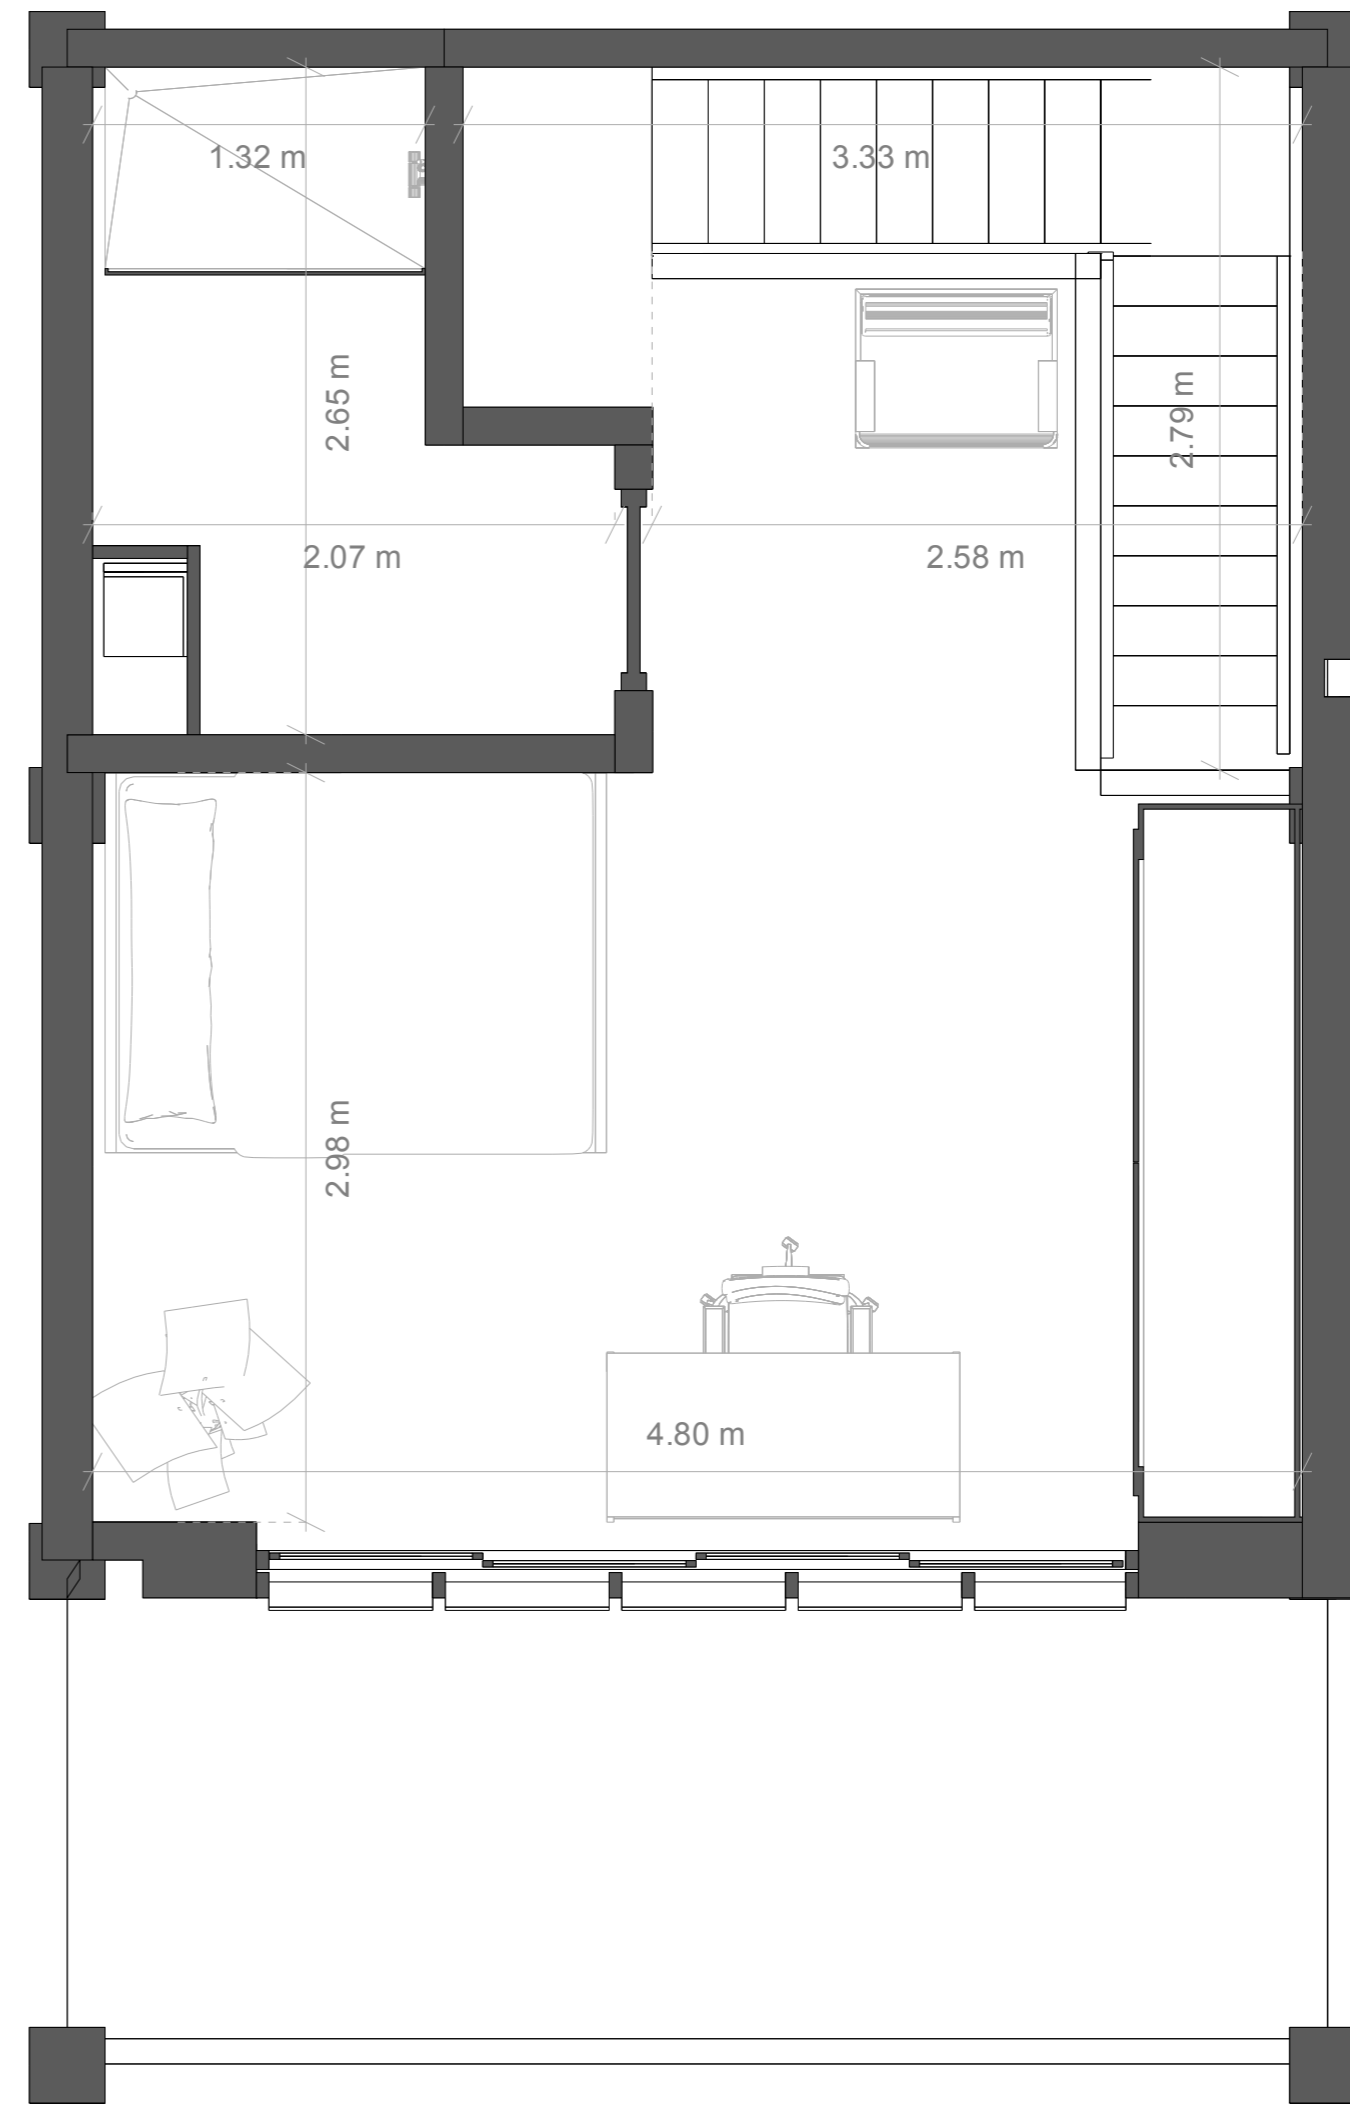

Budynek mieszkalny

Ane Ferreiro Sistiaga

Widok z przodu i z góry

Przekrój

Skala: 1:60

Mieszkanie A

Kawalerka

Mieszkanie B

Mieszkanie dwupoziomowe

Skala: 1:30

Render