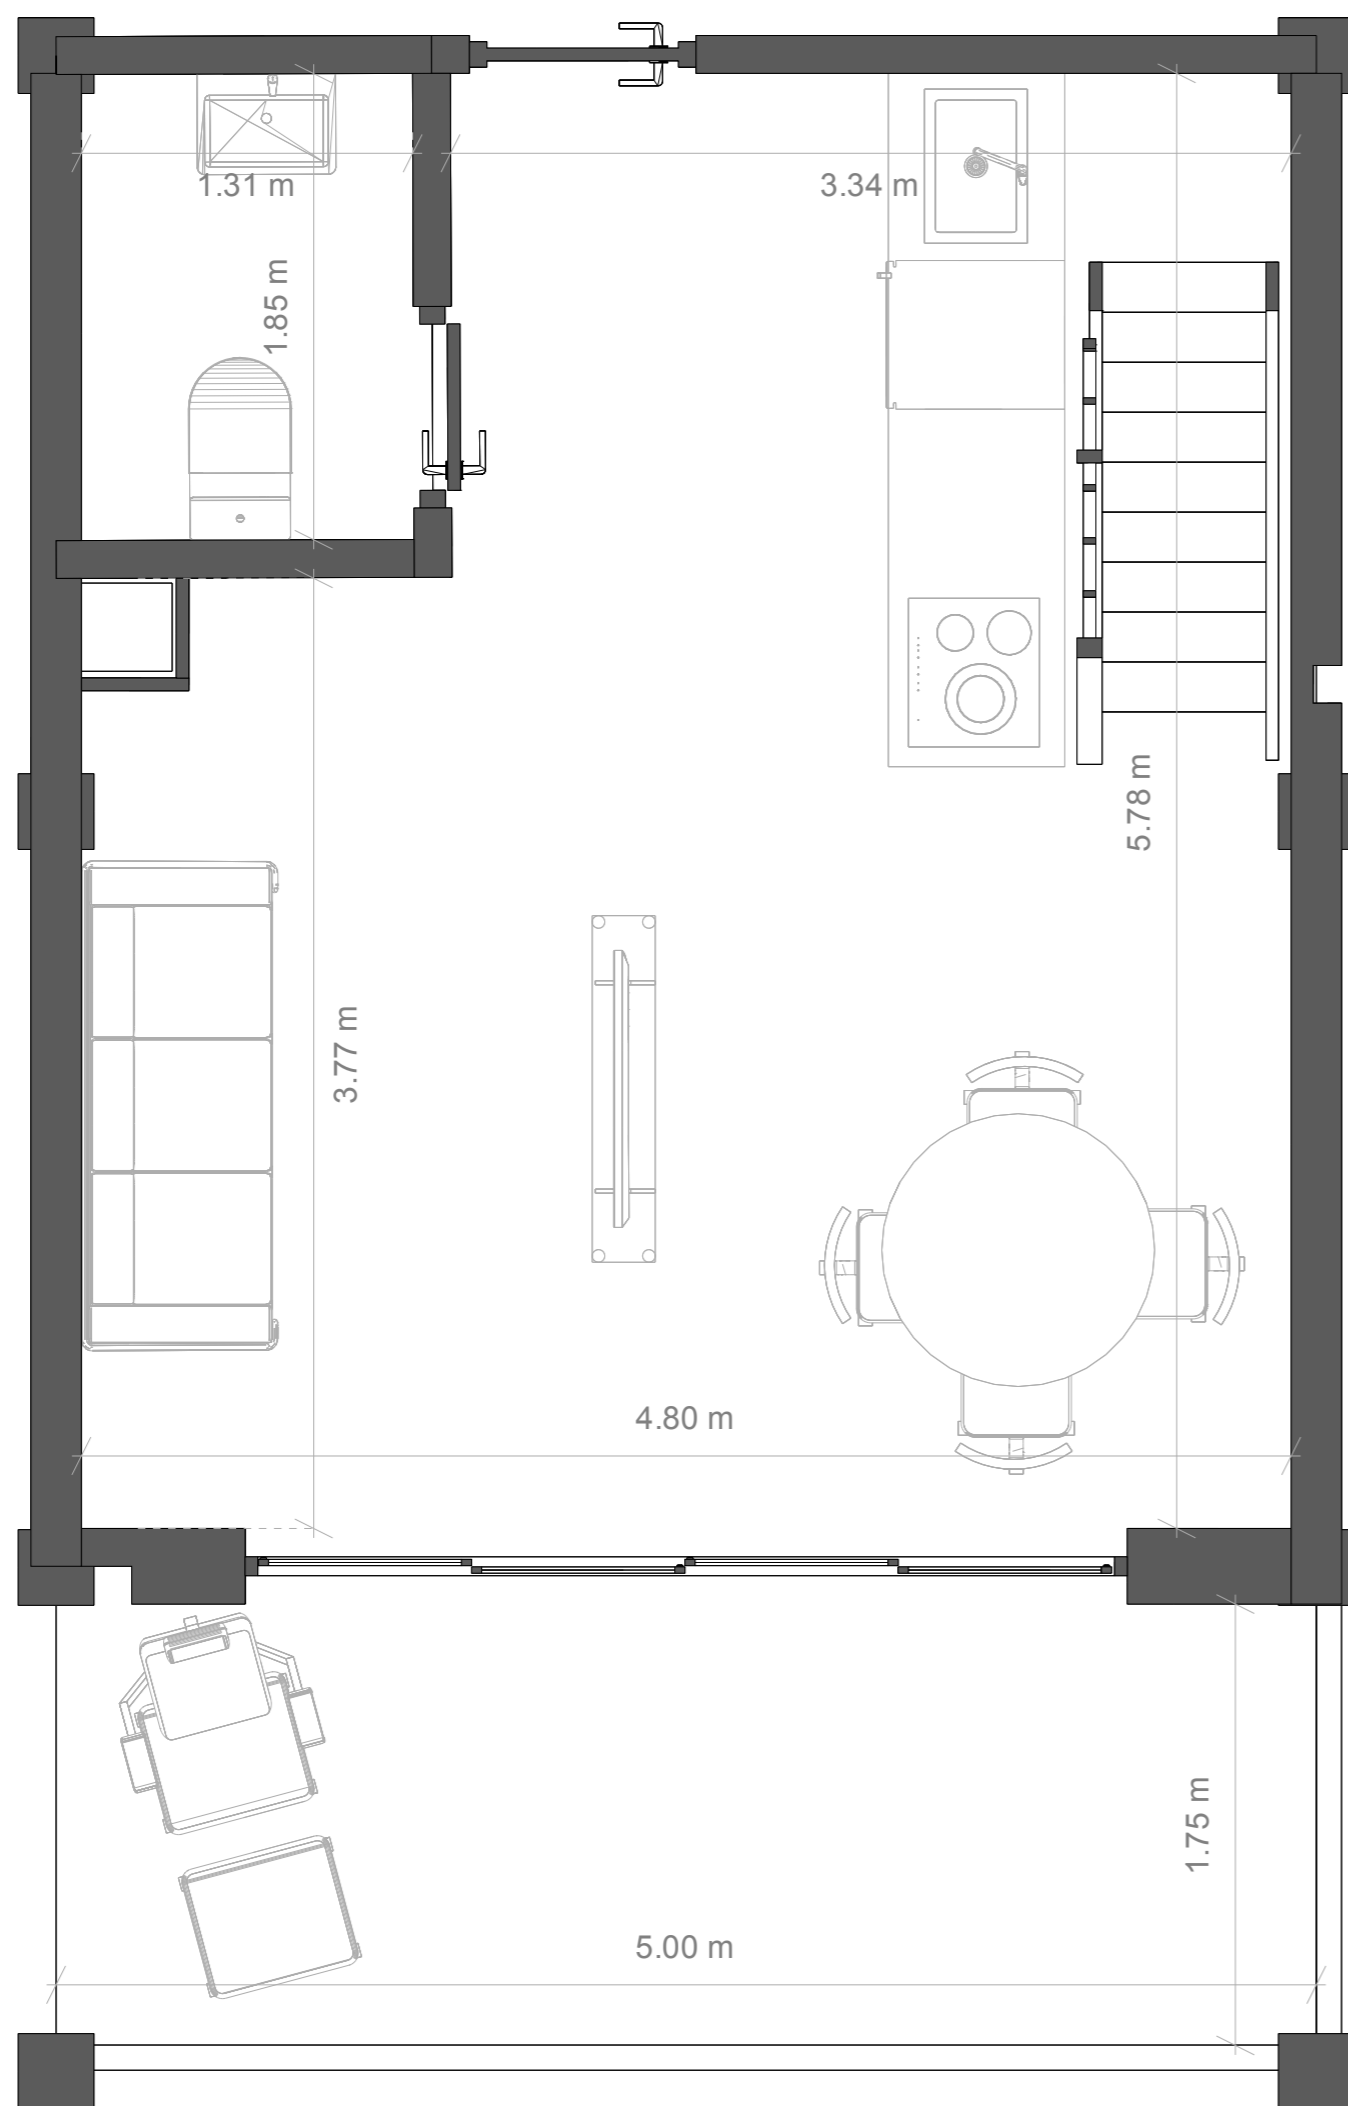

Budynek mieszkalny

Ane Ferreiro Sistiaga

Widok z przodu i z góry

Przekrój

Skala: 1:60

Mieszkanie A

Kawalerka

Mieszkanie B

Mieszkanie dwupoziomowe

Skala: 1:30

Render