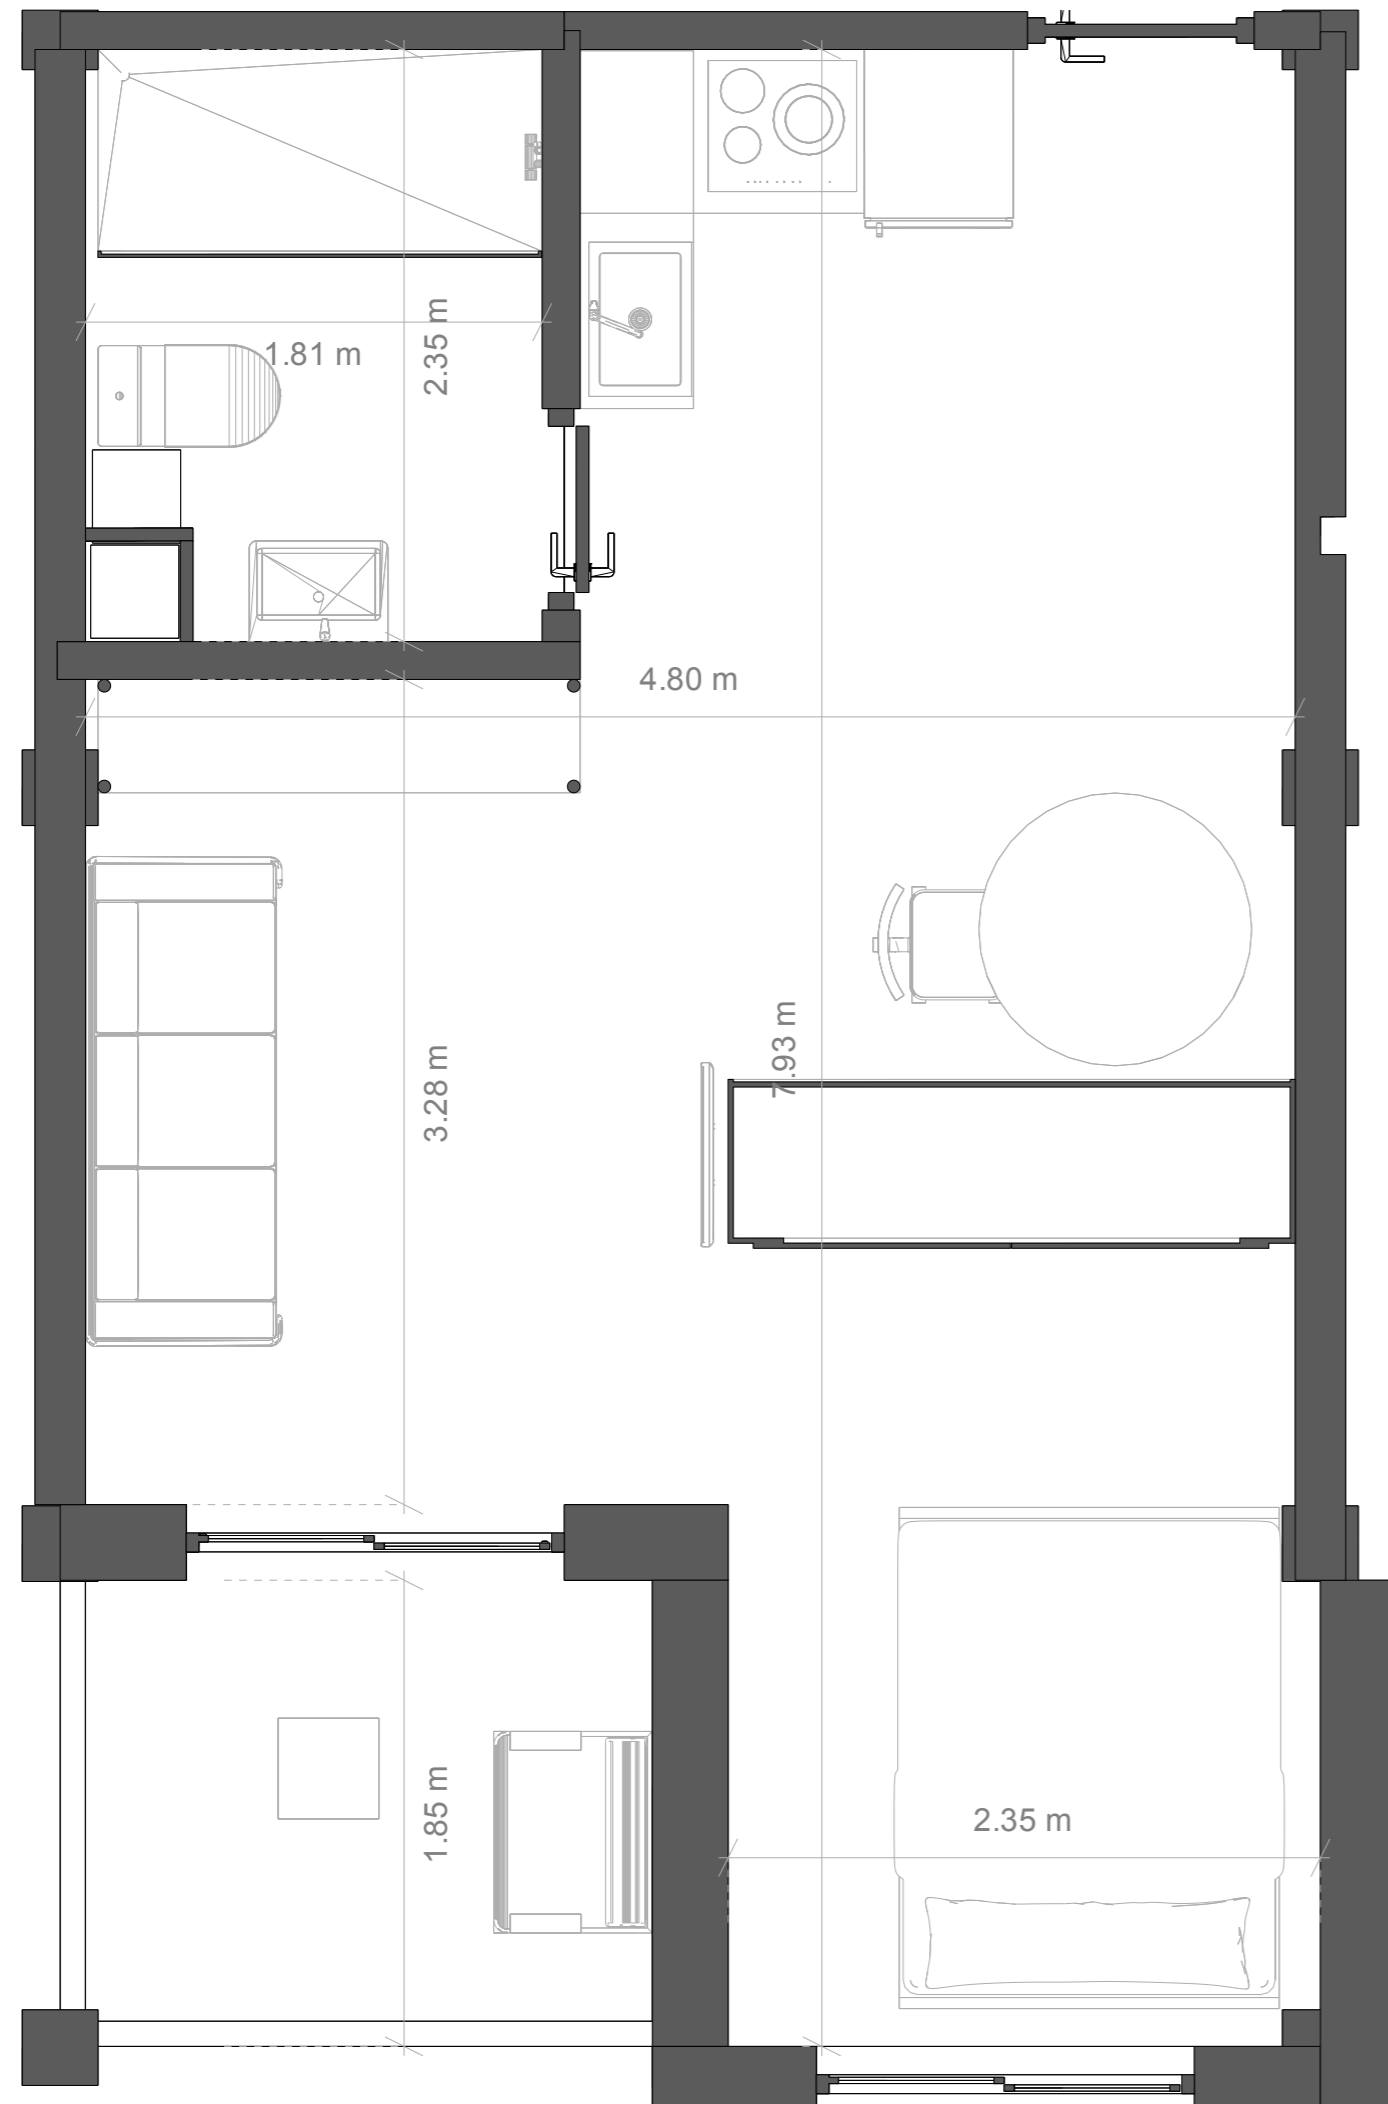

Budynek mieszkalny

Ane Ferreiro Sistiaga

Widok z przodu i z góry

Przekrój

Skala: 1:60

Mieszkanie A

Kawalerka

Mieszkanie B

Mieszkanie dwupoziomowe

Skala: 1:30

Render